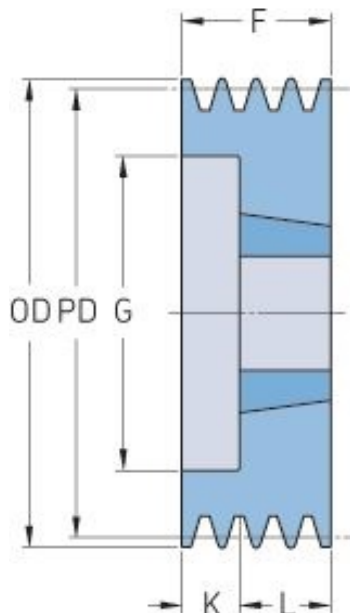

# PHP 5SPA190TB

Roztečný průměr (mm)	190
Vnější průměr (mm)	195.5
Typ řemenice	2
Číslo pouzdra	3020
Min. vnitřní průměr (mm)	25
Max. vnitřní průměr (mm)	75
F (mm)	80
G (mm)	189
K (mm)	-
L (mm)	51
M (mm)	29
H (mm)	-
Hmotnost (kg)	7.4